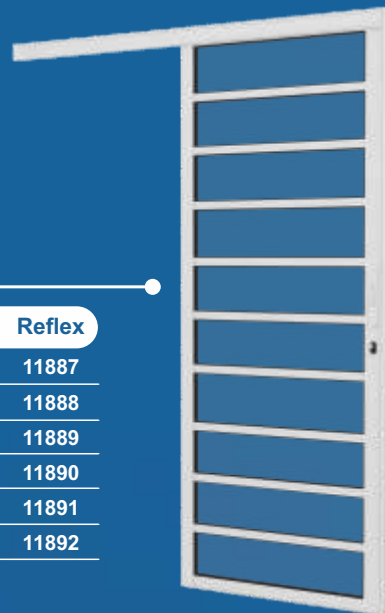

Porta de Correr
Parede Horizontal

Alt. x Larg. x Bat.	Tam. da Folha	Lado	Incolor	Fumê	Miniboreal	Reflex
215 x 165 x 4,8	85	Dir.	11614	11670	11672	11887
215 x 165 x 4,8	85	Esq.	11615	11671	11673	11888
215 x 185 x 4,8	95	Dir.	11625	11676	11678	11889
215 x 185 x 4,8	95	Esq.	11626	11677	11679	11890
215 x 205 x 4,8	105	Dir.	11627	11682	11685	11891
215 x 205 x 4,8	105	Esq.	11628	11684	11686	11892