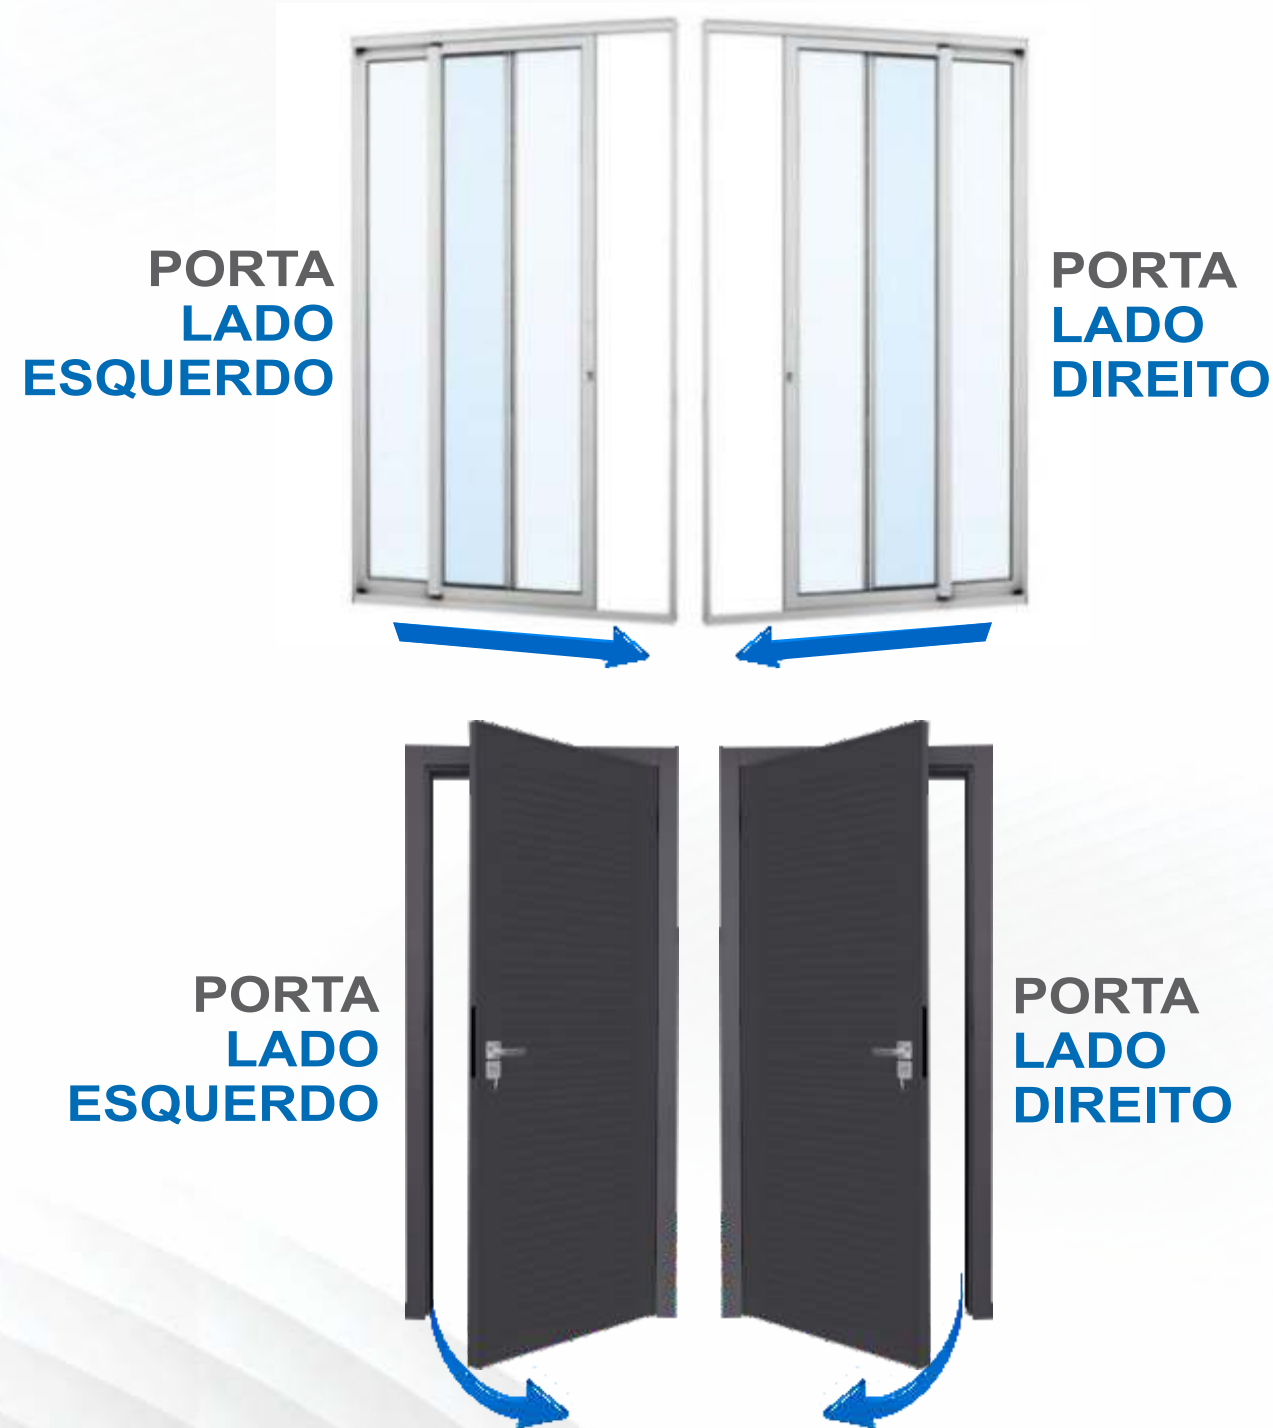

COMO ESCOLHER O LADO DE ABERTURA

Olhando sempre do lado interno do cômodo