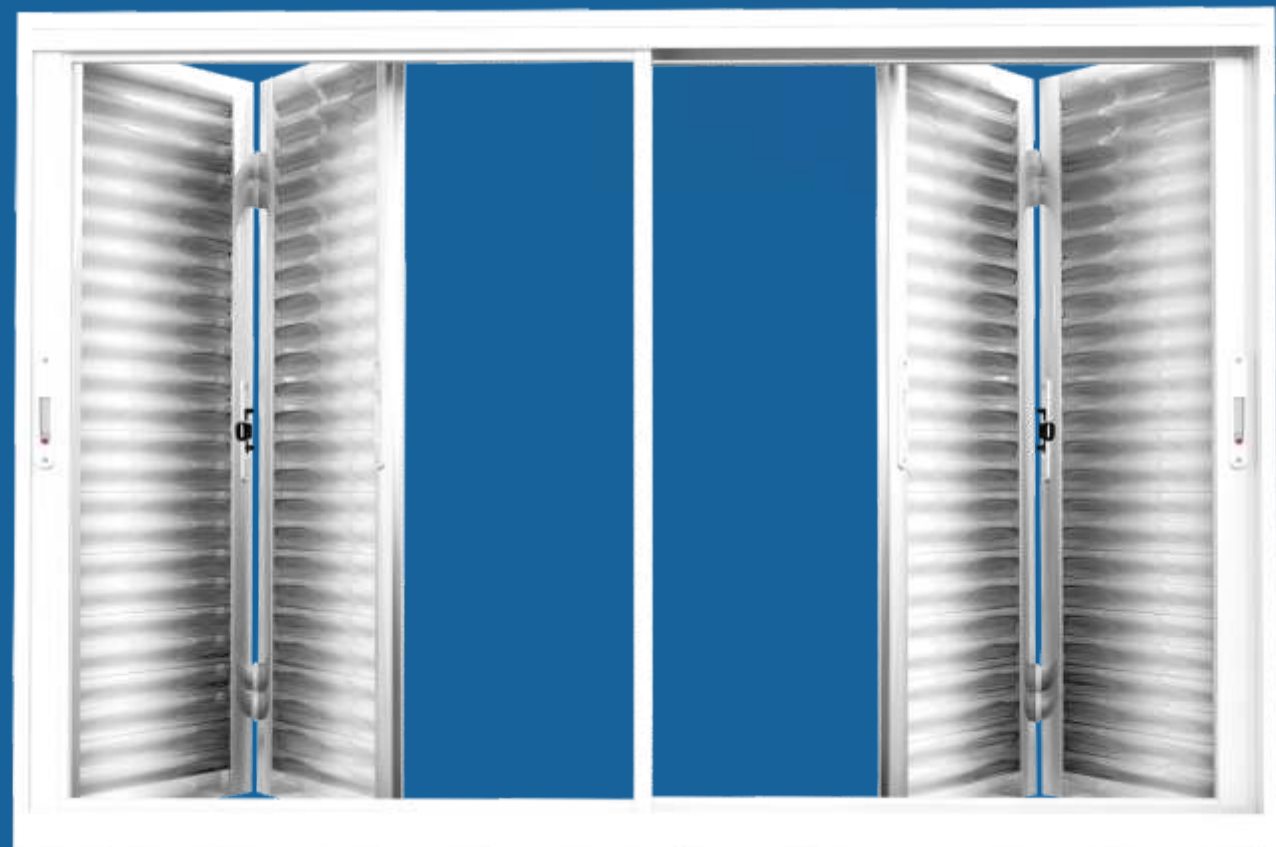

Janela Pantográfica

Alt. x Larg. x Bat.	Incolor	Fumê	Reflex
100 x 120 x 10,5	21604	21614	21624
100 x 140 x 10,5	21605	21615	21625
100 x 150 x 10,5	21606	21616	21626
100 x 160 x 10,5	21607	21617	21627
100 x 200 x 10,5	21608	21618	21628
120 x 120 x 10,5	21609	21619	21629
120 x 140 x 10,5	21610	21620	21630
120 x 150 x 10,5	21611	21621	21631
120 x 160 x 10,5	21612	21622	21632
120 x 200 x 10,5	21613	21623	21633

Vitro Correr Horizontal

4 folhas s/ grade

Alt. x Larg. x Bat.	Incolor	Fumê	Reflex
100 x 120 x 6,4	10455	10467	11861
100 x 150 x 6,4	10457	10469	11862
100 x 200 x 6,4	10459	10471	11863
120 x 120 x 6,4	10461	10473	11864
120 x 150 x 6,4	10463	10475	11865
120 x 200 x 6,4	10465	10477	11866

Vitro Correr Horizontal

4 folhas c/ grade

Alt. x Larg. x Bat.	Incolor	Fumê	Reflex
100 x 120 x 6,4	10456	10468	11867
100 x 150 x 6,4	10458	10470	11868
100 x 200 x 6,4	10460	10472	11869
120 x 120 x 6,4	10462	10474	11870
120 x 150 x 6,4	10464	10476	11871
120 x 200 x 6,4	10466	10478	11872

Vitro de Correr Panorâmico

4 folhas s/ grade

Alt. x Larg. x Bat.	Incolor	Fumê	Reflex
100 x 120 x 6,4	10437	10443	11720
100 x 150 x 6,4	10438	10444	11721
100 x 200 x 6,4	10439	10445	11722
120 x 120 x 6,4	10440	10446	11723
120 x 150 x 6,4	10441	10447	11724
120 x 200 x 6,4	10442	10448	11725

Vitro de Correr Panorâmico

4 folhas c/ grade

Alt. x Larg. x Bat.	Incolor	Fumê	Reflex
100 x 120 x 6,4	10519	10521	11726
100 x 150 x 6,4	10522	10524	11727
100 x 200 x 6,4	10525	10527	11728
120 x 120 x 6,4	10528	10530	11729
120 x 150 x 6,4	10531	10533	11730
120 x 200 x 6,4	10534	10536	11731