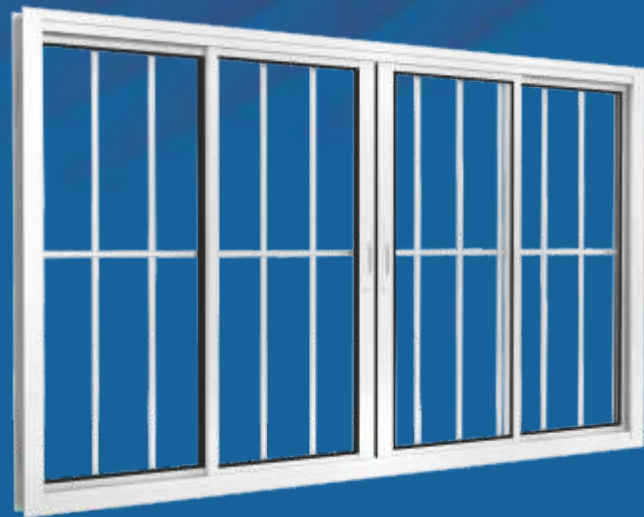

Vitro de Correr
4 folhas s/ grade

Alt. x Larg. x Bat.	Incolor	Fumê	Miniboreal	Reflex
100 x 100 x 5,3	10019	10043	10882	11758
100 x 120 x 5,3	10020	10044	10884	11759
100 x 150 x 5,3	10021	10045	10885	11760
100 x 200 x 5,3	10059	10061	10887	11761
120 x 120 x 5,3	10135	10137	10982	11762
120 x 150 x 5,3	10063	10065	10984	11763
120 x 200 x 5,3	10099	10101	10986	11764

Vitro de Correr
4 folhas c/ grade

Alt. x Larg. x Bat.	Incolor	Fumê	Miniboreal	Reflex
100 x 100 x 7,2	10022	10046	10869	11765
100 x 120 x 7,2	10023	10047	10750	11766
100 x 150 x 7,2	10024	10048	10766	11767
100 x 200 x 7,2	10060	10062	10889	11768
120 x 120 x 7,2	10136	10138	10988	11769
120 x 150 x 7,2	10064	10066	10990	11770
120 x 200 x 7,2	10100	10102	10992	11771

Vitro de Correr
2 folhas s/ grade

Alt. x Larg. x Bat.	Incolor	Fumê	Miniboreal	Reflex
60 x 80 x 5,3	12113	15516	12349	X
60 x 100 x 5,3	12351	15517	12353	X
100 x 100 x 5,3	10025	10049	10719	11772
100 x 120 x 5,3	10026	10050	10891	11773
100 x 150 x 5,3	10027	10051	10892	11774
120 x 120 x 5,3	10141	10145	10994	11775
120 x 150 x 5,3	10142	10146	10996	11776

Vitro de Correr
2 folhas c/ grade

Alt. x Larg. x Bat.	Incolor	Fumê	Miniboreal	Reflex
60 x 80 x 7,2	11352	14894	12350	X
60 x 100 x 7,2	12084	12679	12352	X
100 x 100 x 7,2	10028	10052	10893	11777
100 x 120 x 7,2	10029	10053	10895	11778
100 x 150 x 7,2	10030	10054	10753	11779
120 x 120 x 7,2	10143	10147	10998	11780
120 x 150 x 7,2	10144	10148	11000	11781

Vitro
2 folhas móveis c/grade

Alt. x Larg. x Bat.	Incolor	Fumê
100 x 100 x 11	20088	20092
100 x 120 x 11	20089	20093
100 x 150 x 11	20081	20094
120 x 120 x 11	20090	20095
120 x 150 x 11	20091	20096

Vitro
2 folhas móveis s/ grade

Alt. x Larg. x Bat.	Incolor	Fumê	Miniboreal
60 x 80 x 5,3	11986	15515	11560
60 x 100 x 5,3	14925	15518	12608
100 x 100 x 5,3	10165	10175	X
100 x 120 x 5,3	10166	10176	X
100 x 150 x 5,3	10167	10177	X
120 x 120 x 5,3	10168	10178	X
120 x 150 x 5,3	10169	10179	X