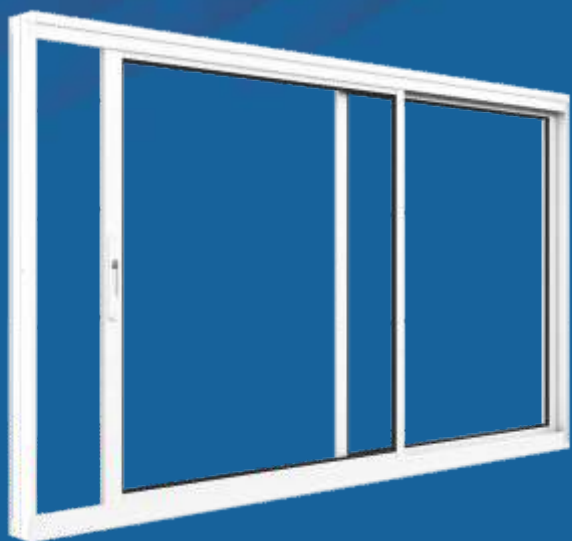

Vitro Correr Panorâmico

2 folhas s/ grade

Alt. x Larg. x Bat.	Incolor	Fumê	Miniboreal	Reflex
60 x 80 x 6,4	11983	15519	12243	X
60 x 100 x 6,4	14944	15520	14672	X
100 x 100 x 6,4	11020	15521	15522	X
100 x 120 x 6,4	10501	10513	X	11846
100 x 150 x 6,4	10502	10514	X	11847
100 x 200 x 6,4	10503	10515	X	11848
120 x 120 x 6,4	10504	10516	X	11849
120 x 150 x 6,4	10505	10517	X	11850
120 x 200 x 6,4	10506	10518	X	11851

Vitro Correr Panorâmico

2 folhas c/ grade

Alt. x Larg. x Bat.	Incolor	Fumê	Miniboreal	Reflex
60 x 80 x 10	11499	15523	12242	X
60 x 100 x 10	15524	14962	11435	X
100 x 100 x 10	13181	15525	15046	X
100 x 120 x 10	10573	10575	X	11852
100 x 150 x 10	10576	10578	X	11853
100 x 200 x 10	10579	10581	X	11854
120 x 120 x 10	10582	10584	X	11855
120 x 150 x 10	10585	10587	X	11856
120 x 200 x 10	10588	10590	X	11857

Vitro Correr Panorâmico

2 folhas móveis

Alt. x Larg. x Bat.	Incolor	Fumê	Miniboreal	Reflex
60 x 80 x 6,4	15526	15527	15340	X
60 x 100 x 6,4	12078	15528	14923	X
100 x 100 x 6,4	14711	15529	15530	X
100 x 120 x 6,4	11648	11649	X	11858
100 x 150 x 6,4	11650	11651	X	11859
100 x 200 x 6,4	11652	11653	X	11860
120 x 120 x 6,4	16169	16289	X	16290
120 x 150 x 6,4	15617	16291	X	16292
120 x 200 x 6,4	15907	13192	X	16293

Vitro Correr Panorâmico

3 folhas móveis

Alt. x Larg. x Bat.	Incolor	Fumê	Reflex
100 x 100 x 10	16294	16295	16296
100 x 120 x 10	16297	16298	16299
100 x 150 x 10	16300	16301	16302
100 x 200 x 10	16303	16304	16305
120 x 120 x 10	16307	16308	16309
120 x 150 x 10	16310	16311	16312
120 x 200 x 10	16314	16315	16316

Vitro Máximo-Ar

s/ grade

Alt. x Larg. x Bat.	Incolor	Fumê	Miniboreal	Reflex
50 x 50 x 4,4	12920	12921	12922	12923
60 x 60 x 4,4	12924	12925	12926	12927
60 x 80 x 4,4	12928	12929	12930	12931
80 x 60 x 4,4	12932	12933	12934	12935
80 x 80 x 4,4	13559	16717	15974	16718
60 x 100 x 4,4	15111	15593	13561	15594

Vitro Máximo-Ar

c/ grade