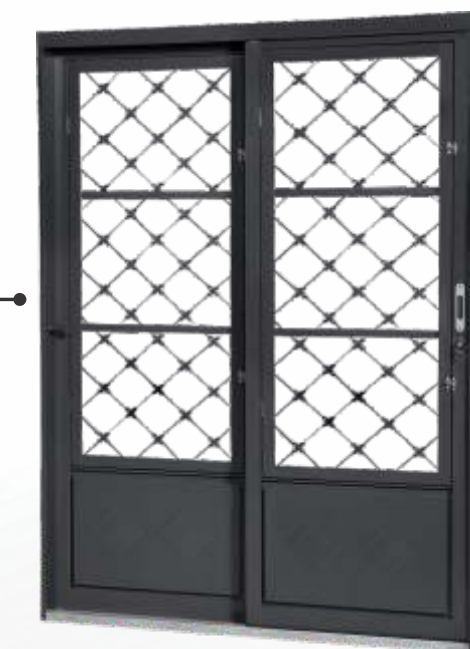

Porta de Correr
c/ postigo

Alt. x Larg. x Bat.	Lado	Folhas	Trilho	Xadrez	Brasil	Ello	Quadriculada
215 x 160 x 13	Esq.	2	Galv.	1493	1478	1479	1494
215 x 160 x 13	Dir.	2	Galv.	1483	1468	1469	1484
215 x 160 x 13	Esq.	2	Inox	1497	1495	1496	1498
215 x 160 x 13	Dir.	2	Inox	1487	1485	1486	1488