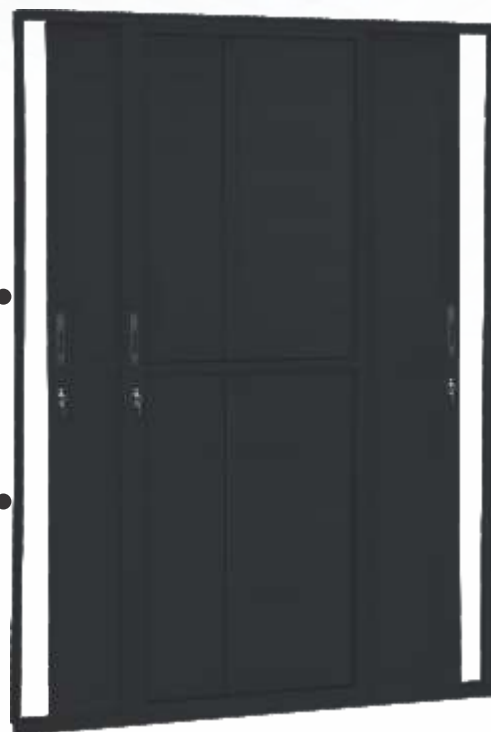

Alt. x Larg. x Bat.	Incolor	Fumê	Miniboreal	Reflex
215 x 200 x 10	14383	14384	14385	14387

Alt. x Larg. x Bat.	Incolor	Fumê	Miniboreal	Reflex
215 x 120 x 10	14388	14390	14392	14396
215 x 150 x 10	14389	14391	14393	14397

Porta de Correr
Balcão Lambri | 3 Folhas