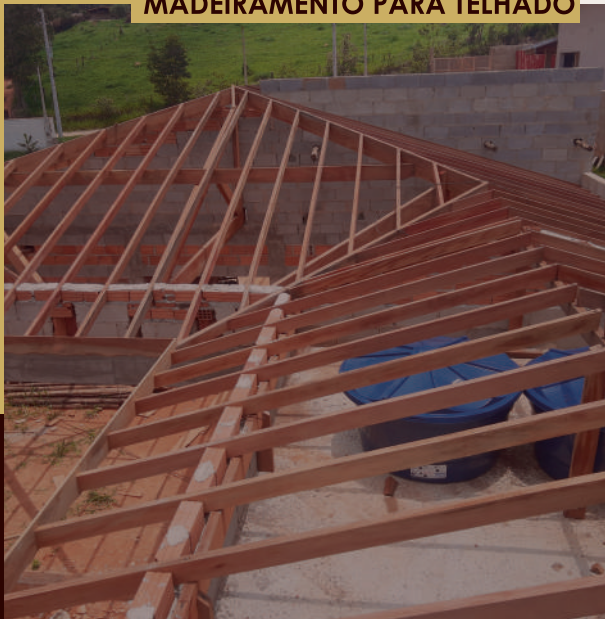

MADEIRAMENTO PARA TELHADO