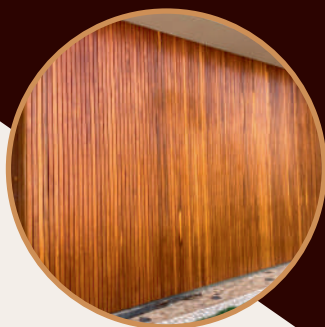

Ripado

- Réguas em Tamarindo ou Garapeira